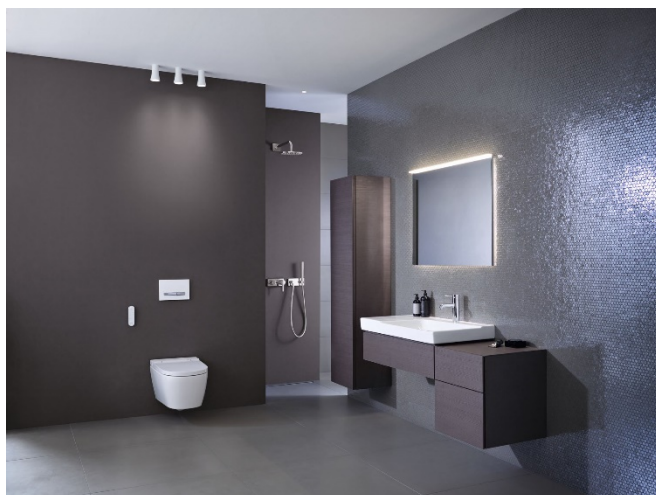

GALÉRIA GEBERIT AQUACLEAN SELA - DIZAJN

Geberit AquaClean Sela s chrómovým krytom.